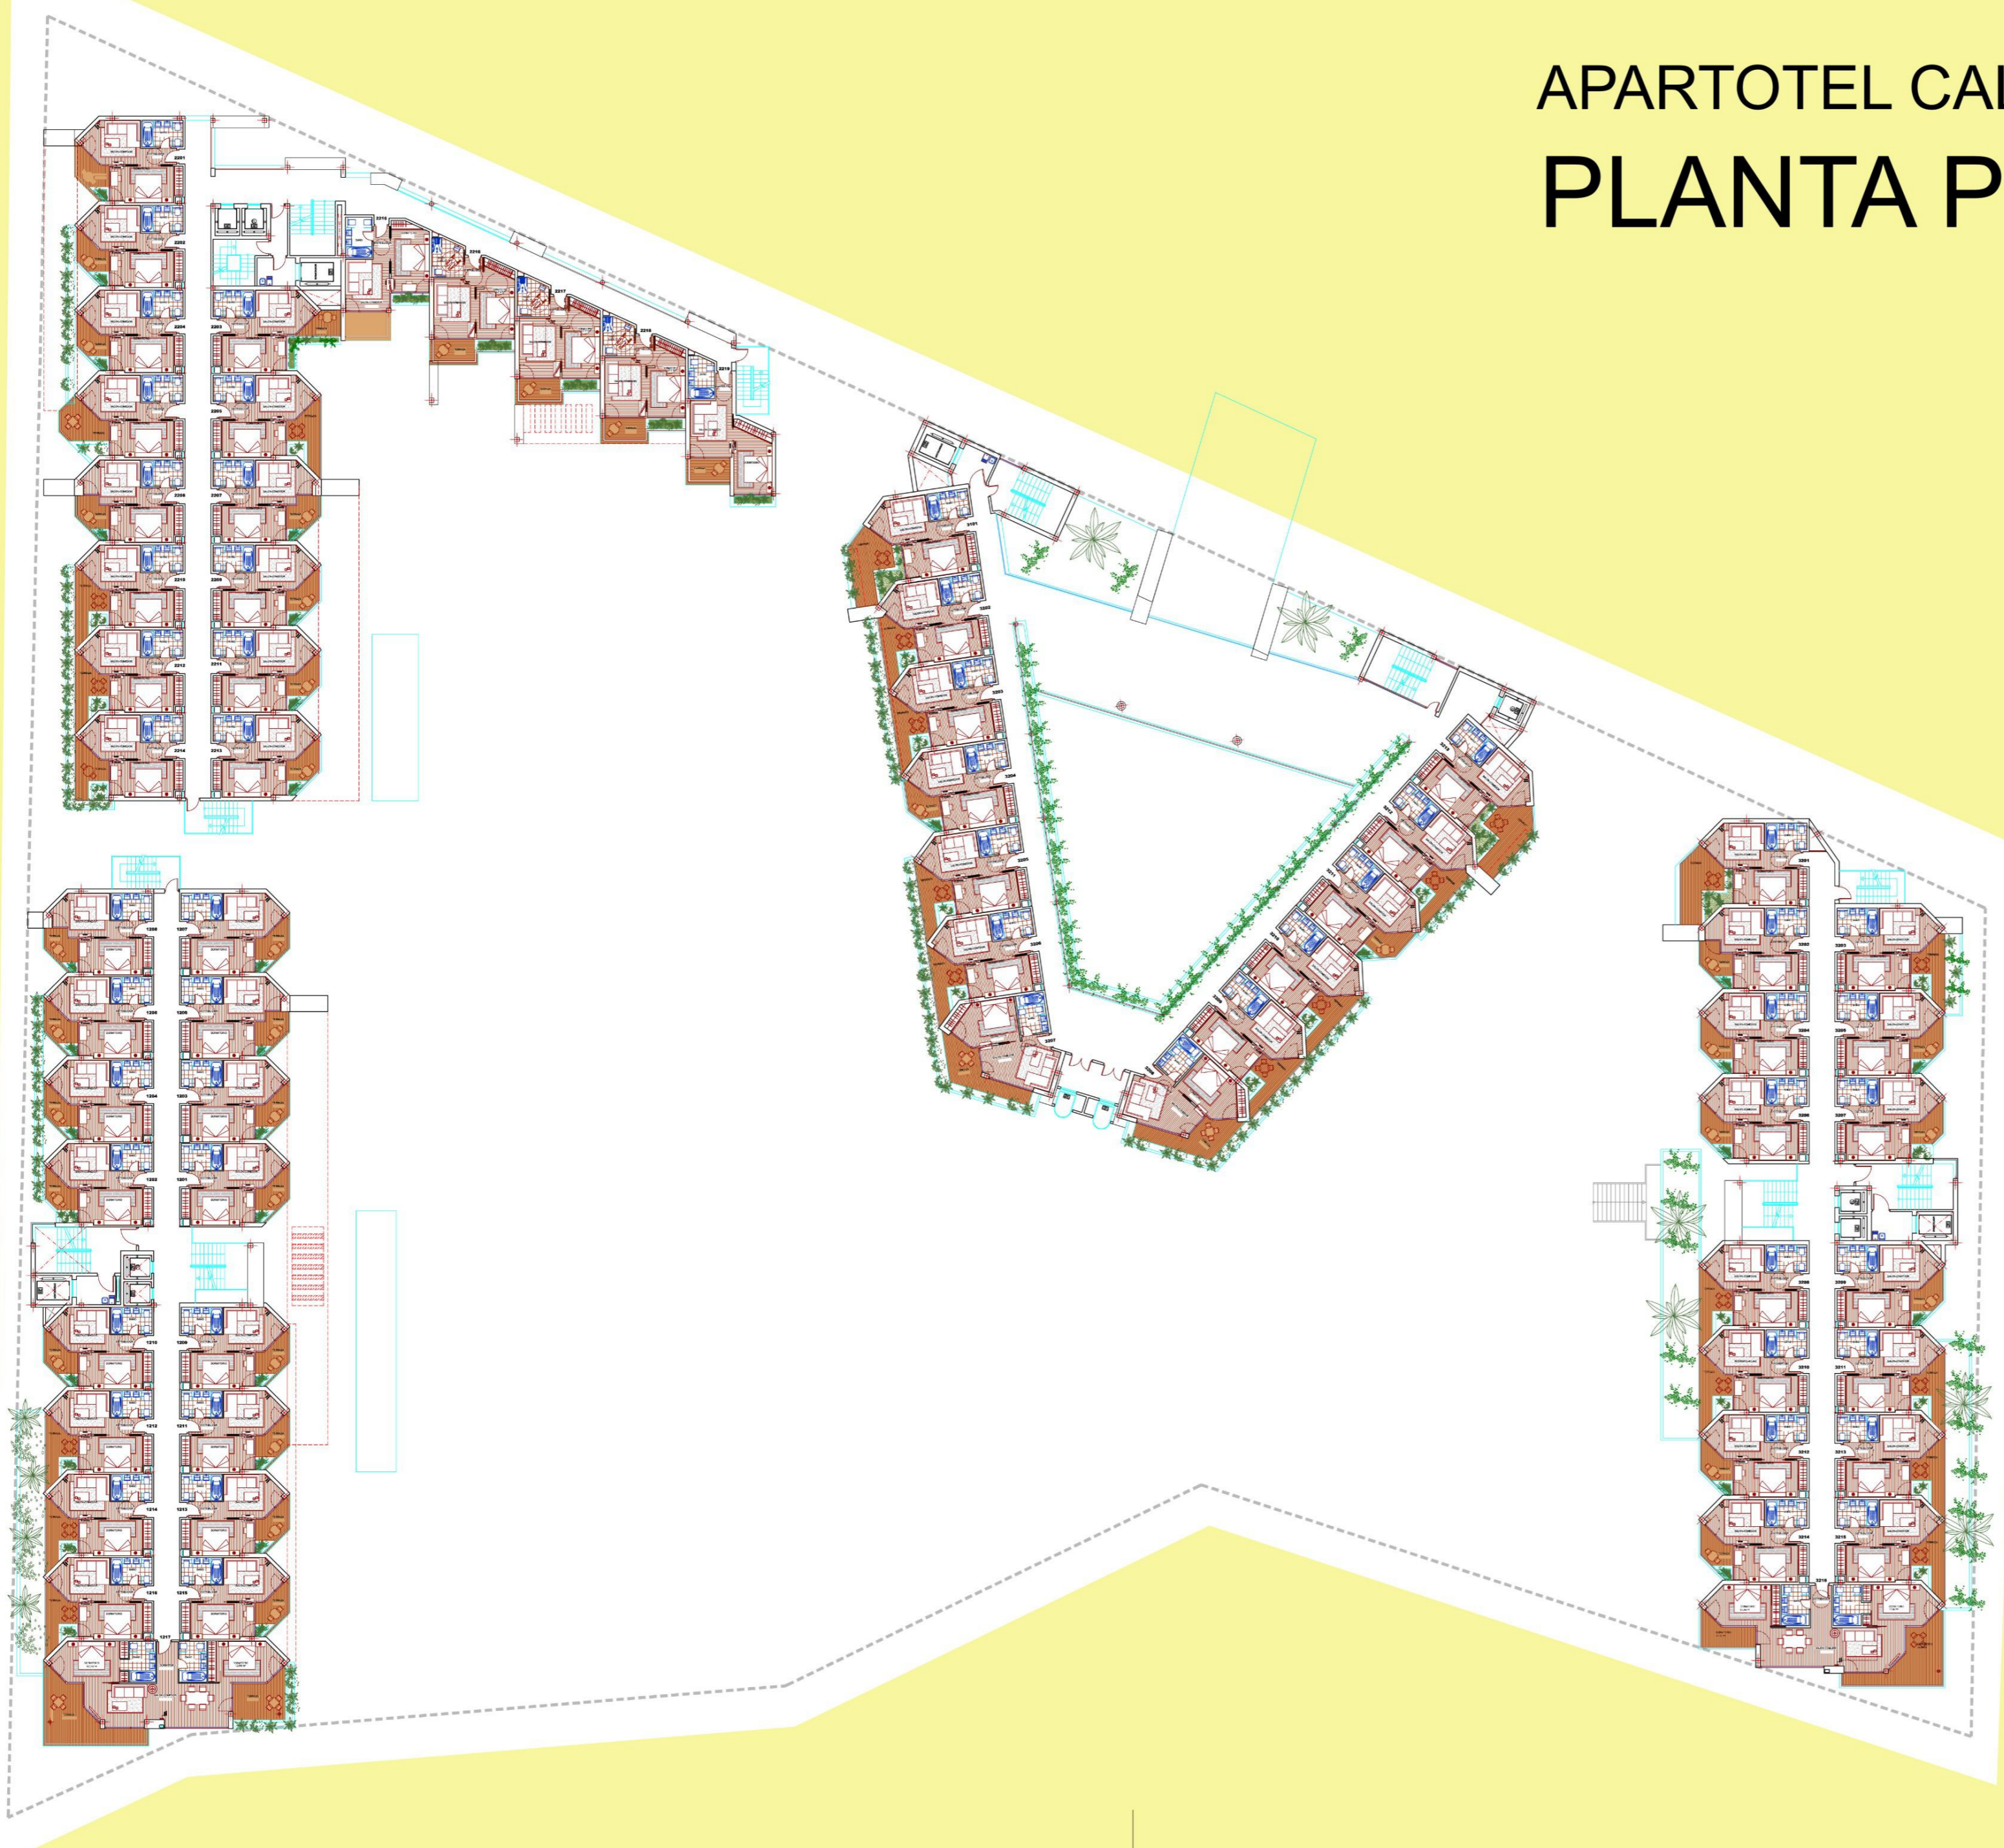

APARTOTEL CALA XINXO *****

PLANTA PRIMERA

Proyecto Básico de adecuación a cinco estrellas del apartotel Cala Xinxó

Autores del proyecto:
Francisco Cuevas Raposo
Rual Martínez del Valle

Empresa contratista:
diseño y arquitectura
mediterráneo s.l.

PLANTA PRIMERA

escala

proyecto Básico de adecuación a cinco estrellas del apartotel Cala Xinxó.

promotor Cala Xinxó S.L.

situación Cala Xinxó, Bahía de Sant Antoni de Portmany

5.0